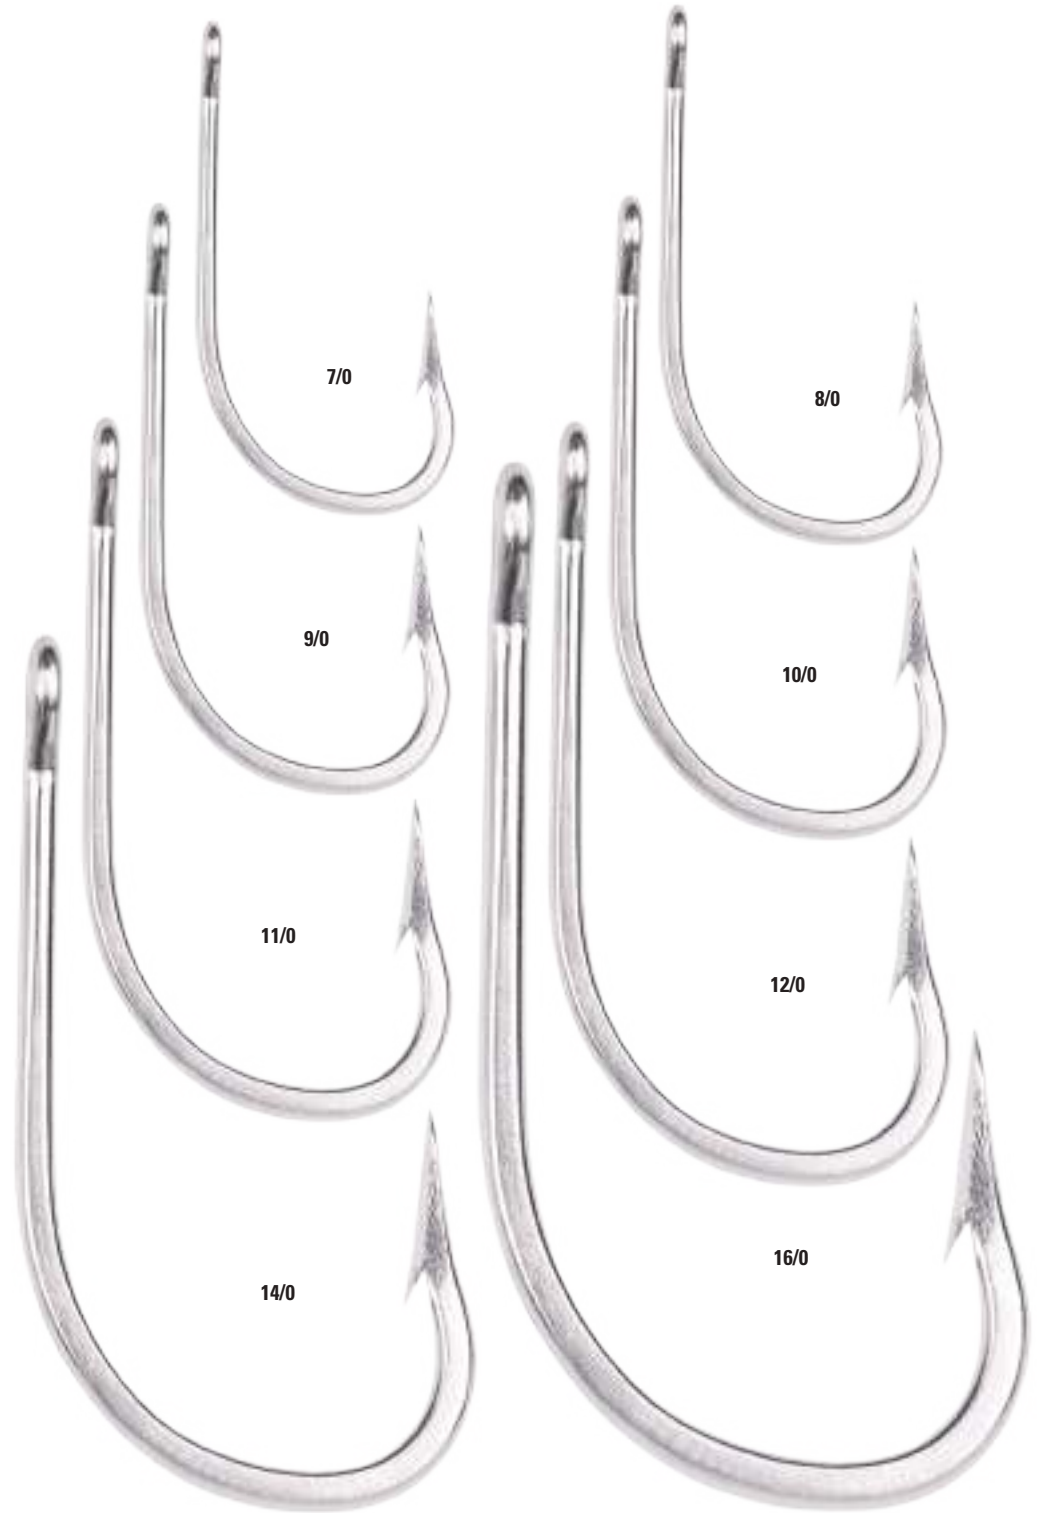

7698B

SEA MATE HOOK

REF. 7698B-DT
Quantity Size
10 12/0,11/0,10/0,
9/0,8/0

REF. 7699-DT
Quantity Size
10 11/0,10/0,9/0,8/0

BIG GAME

REF. 7731A-DT

Quantity	Size
10	12/0, 11/0, 10/0, 9/0, 8/0, 7/0
2	9/0, 8/0, 7/0

REF. 7731-DT

Quantity	Size
10	16/0, 14/0, 12/0, 11/0, 10/0, 9/0, 8/0, 7/0, 6/0
2	12/0, 11/0, 10/0, 9/0, 8/0, 7/0, 6/0

BIG GAME

7732

STAINLESS SOUTHERN & TUNA HOOK

REF. 7732-SS

Quantity	Size
10	12/0,11/0,10/0, 9/0,8/0,7/0,6/0
2	11/0,10/0,9/0, 8/0,7/0