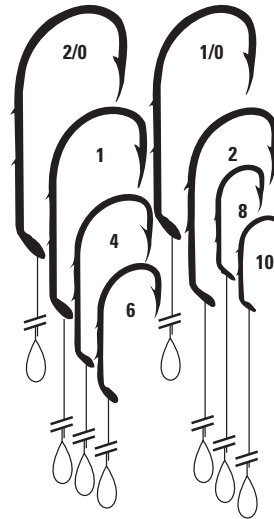

641

SNELLED BAITHOLDER HOOK (92641)

Actual size not shown

Hook Reference	Size	Lb	Leader Length	Quantity
92641	2/0,1/0	12	7"	6
92641	1,2	10	7"	6
92641	4	8	7"	6
92641	6,8	6	7"	6
92641	10	4	7"	6